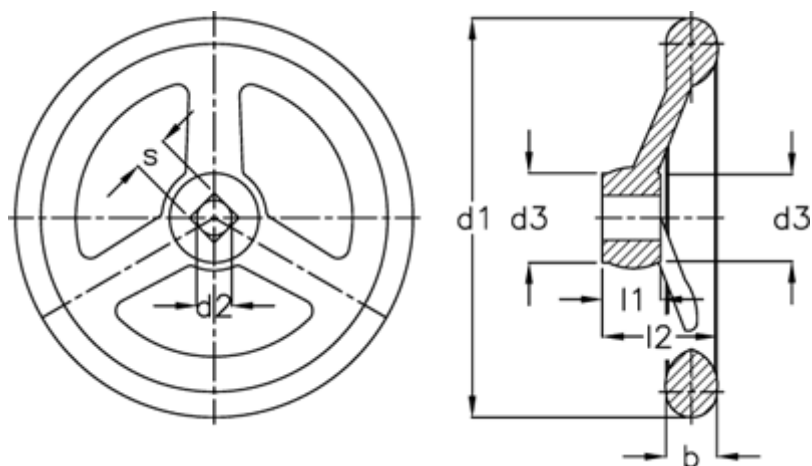

Varenummer: 20302353
Beskrivelse: E+G Håndhjul
DIN 950-AL-400-B30-A

Mål

Antal eger =	5
b	= 32
d1	= 400
d2 H7	= 30
d3	= 65
l1	= 38
l2	= 63